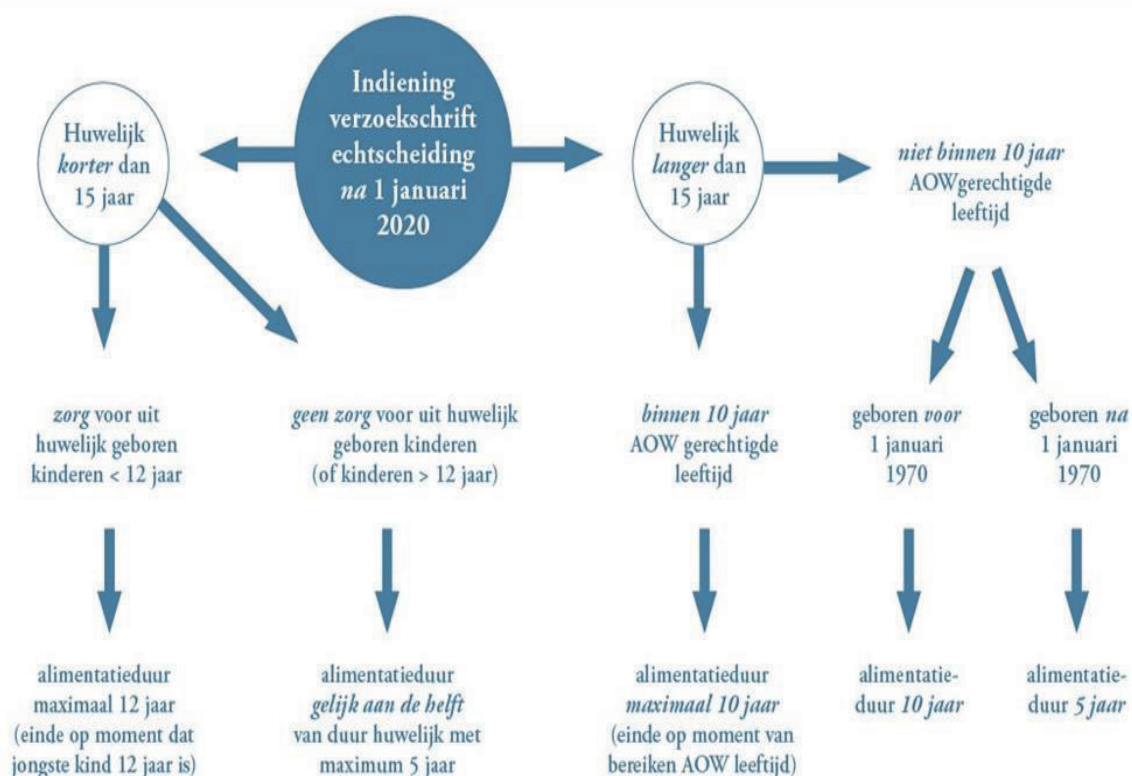

Partneralimentatie vanaf 1 januari 2020 in schema weergegeven

VANAF 1 JAN 2020

~~~~~ Bij samenloop geldt de langste termijn ~~~~~